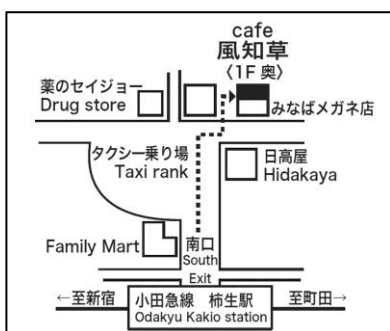

もっと早く知りたかった！

魔法のふろしきワークショップ

風呂敷はお弁当を包むだけでなく、買い物、旅、非常時、子育て、忍者？と多目的な結びがあります。楽しんで身につけ、暮らしや防災に生かしましょう。

- 日時：6/25 (日) 1日3回開催
 - ①13:00~14:30 (食事つき)
 - ②15:30~17:00 (ケーキ&飲み物つき)
 - ③18:30~20:00 (食事つき) **各回定員8名**
 - 参加費：各回 1,500円 (初回特別価格！)
 - 申し込み：メール sweethotchai@gmail.com
電話 080-7940-8787 SHIORiまで
 - 会場：Cafe 風知草 「柿生駅」南口2分
川崎市麻生区上麻生 5-44-33 1F-5
- ※当日は通常営業もしています。
(15:30~22:00)

講師 よこやまいさお

「ふろしき王子」の愛称で「スッキリ！」「あさいち」などで紹介。全国でむすび方出前講座を行なう。
<http://furoshikiouji.asia/>

●当日は

- ・手作り風呂敷の展示
- ・似顔絵 (500円)
- ・SHIORiの禅タロット占い (鑑定料 1,000円) も同時開催☆

ZEN TAROT

今ここを観ることにポイントをおいてつくられたインド発のオラクルカード。タロットの原点、マルセイユタロットの78枚に1枚プラスされています。新しい視点のカードであなたの人生を紐解きます。